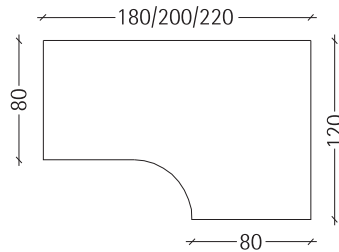

up and down

Das Motto heißt: „move your body“. Bildschirmarbeit nimmt heute den größten Teil der Zeit im täglichen Arbeitsablauf ein, so dass der Bewegungsspielraum im Büro häufig eingeschränkt ist. Für ROHDE & GRAHL bedeutet Bewegung am Arbeitsplatz die Erhaltung der Gesundheit Ihrer Mitarbeiter und damit die optimale Produktivität Ihres Unternehmens.

Der **xl move** ermöglicht es, schnell und einfach, zwischen sitzender und stehender Arbeit zu wechseln. Der große Verstellbereich der Steh-Sitztische umfasst 68 cm. Die geräuscharmen Motoren sorgen dafür, dass sich die Arbeitsplatte innerhalb von nur 10 Sek. von Sitz- auf Stehniveau (63 – 131 cm) einstellen lässt. Durch die einfache Bedienung lädt der **xl move** Ihre Mitarbeiter dazu ein, während des Tages regelmässig die unterschiedlichen Ebenen zu nutzen.

ROHDE & GRAHL GmbH
31595 Steyerberg/Voigtei
Telefon +49(0) 57 69. 7-0
Telefax +49(0) 57 69. 333
www.rohde-grahl.com
info@rohde-grahl.de